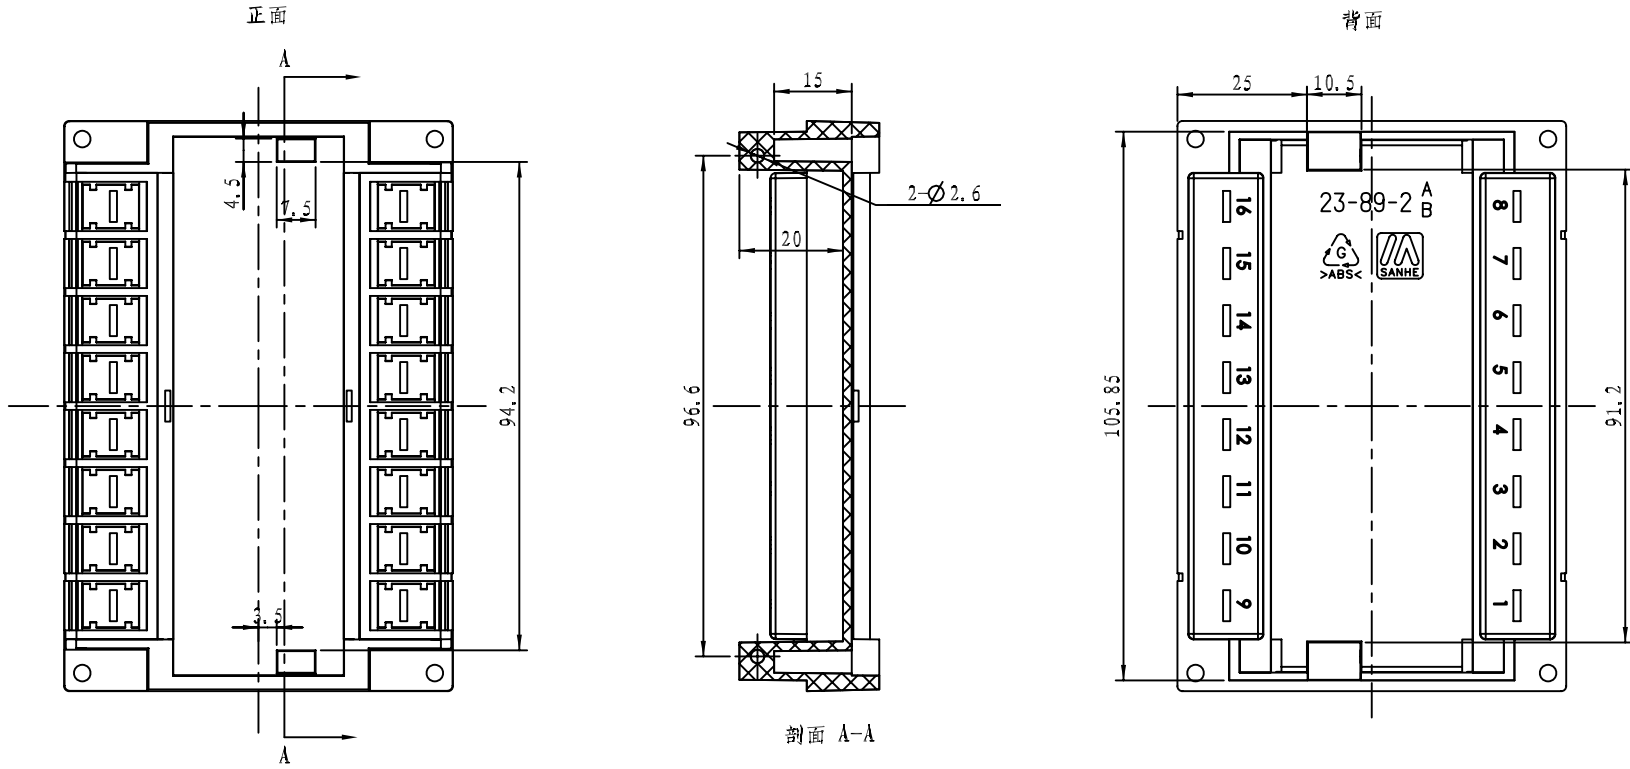

注：此图为23-89-2改模图纸，背面筋加宽，正面开孔。

制图 Drawing	审核 Auditing	批准 Confirm	客户名称 Custom Name	哈尔滨国力电气	材料 Material	阻燃ABS (黑色)	
张驰			产品名称 Product Name	上盖	图纸比例 Drawing Scale	1:1	A3
08.07.29			产品编号 Product Code	23-89-2B	视图 Project View	(mm)	
共 页 第 页			宁波三和壳体公司 NINGBO SANHE ENCLOSURE CORPORATION		中国宁波慈溪 TEL:+86(574)63226910 FAX:+86(574)63226900		